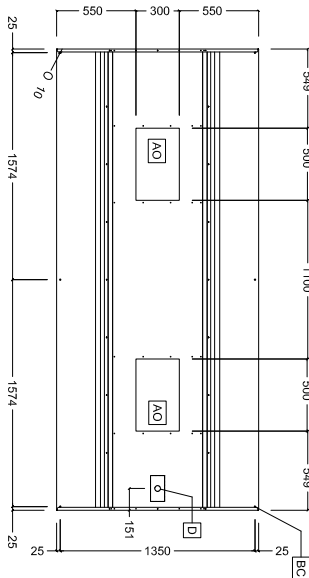

Afzuigkap voor
eilandmontage
3200x1400x500 mm

Omschrijving

Product Nr.

Afzuigkap voor eiland opstelling met vlakke kopzijden, lengtezijden en V-vormige binnenkap.

Afzuigcapaciteit van 5600 m³/uur.

Twee lucht afvoeropeningen van 300x500 mm.

Goedkeuring

Front aanzicht

Zij aanzicht

Boven aanzicht

Capaciteit

Lucht capaciteit 5600 m³/u

Algemene gegevens

Externe afmetingen, lengte 3200 mm
 Externe afmetingen, breedte 1400 mm
 Externe afmetingen, hoogte 500 mm
 Gewicht, netto 90 kg